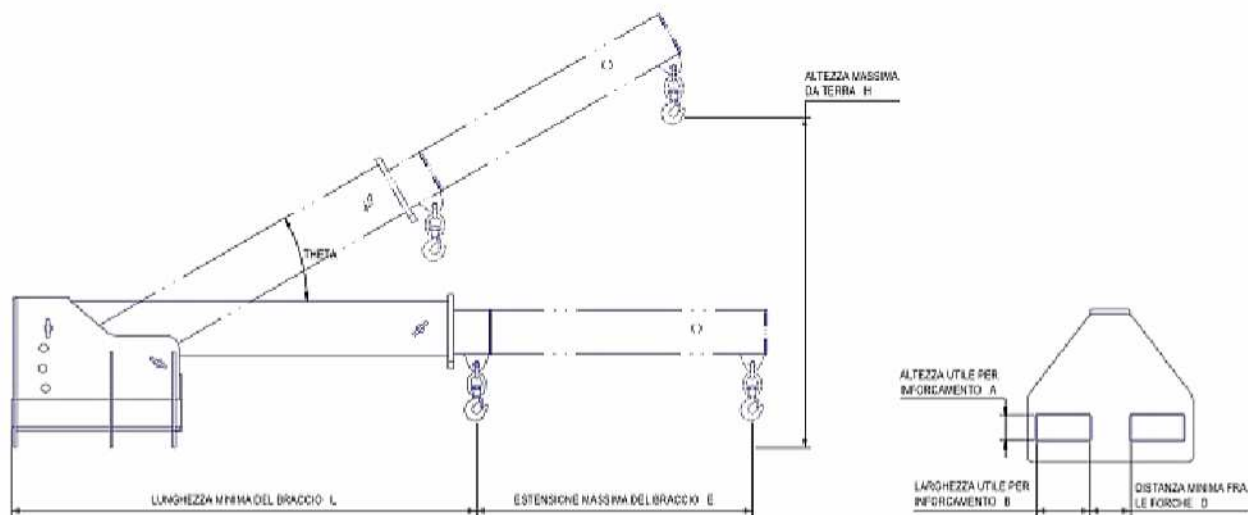

# BRACCIO GRU TELESCOPICO INCLINABILE

# SERIE BMTI

CODICE	PORTATA MASSIMA	L	E	H	THETA	A	B	D	TARA
	[kg]	[mm]	[mm]	[mm]	[deg]	[mm]	[mm]	[mm]	[kg]
BMT1010	1000	1650	1000	1250	30	90	190	149	160
BMT1030	3000	1650	1000	1250	30	90	190	149	220
									±5